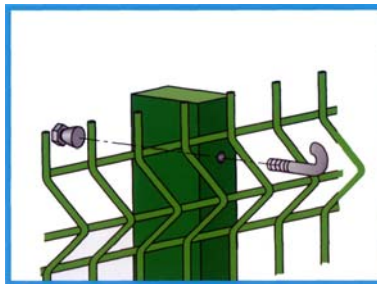

Profilmattenzaun Typ 4er- Klasse

Ecklösung durch
Mattenverbinder

Pfosten Typ D
Endlosmontage

Art.-Nr.
MG

Art.-Nr.
DG

Stand 11.2008

Profilmattenzaun Die senkrechten und waagerechten Gitterstäbe sind miteinander im Kreuzverbund punktgeschweißt senkrechter Draht d 5,0 mm waagerechter Draht: d 5,0 mm Mattenlänge: ca. 2500 mm Maschung: 50x200 mm / Maschung an der Profilierung: 50x100 mm / Sickentiefe: ca. 34 mm Pfosten Typ D 60 x 40 x 2 mm inkl. Hakenschrauben u. Abrissmutter aus V2A sowie Ku.- Kappe						
Typ DG			feuerverzinkt		verzinkt und pulverbeschichtet	
					Farben: grün RAL 6005, weiß RAL 9010, grau RAL 7030, anthrazit RAL 7016	
Art.-Nr.	Gitterhöhe mm	Anzahl der Profilierung	Matte €/Stk.	Pfosten €/Stk.	Matte €/Stk.	Pfosten €/Stk.
DGv/p6	630	2	38,30	19,60	42,60	19,90
DGv/p10	1030	2	57,70	25,80	65,10	27,30
DGv/p12	1230	2	66,90	29,80	77,90	30,50
DGv/p15	1530	3	76,20	37,90	88,00	37,90
DGv/p17	1730	3	83,90	40,90	94,60	40,40
DGv/p20	2030	4	94,40	43,90	103,90	44,50
Profilmattenzaun Die senkrechten und waagerechten Gitterstäbe sind miteinander im Kreuzverbund punktgeschweißt senkrechter Draht d 4,5 mm waagerechter Draht: d 4,5 mm Mattenlänge: ca. 2500 mm Maschung: 50x100 mm / Maschung an der Profilierung: 50x100 mm / Sickentiefe: ca. 36 mm Pfosten Typ D 60 x 40 x 2 mm inkl. Hakenschrauben u. Abrissmutter aus V2A sowie Ku.- Kappe						
Typ MG			-----		verzinkt und pulverbeschichtet	
					Farben: grün RAL 6005, weiß RAL 9010	
Art.-Nr.	Gitterhöhe mm	Anzahl der Profilierung			Matte €/Stk.	Pfosten €/Stk.
MGp10	1030	2			57,70	27,30
MGp12	1230	2			65,40	30,50
MGp15	1530	3			74,90	37,90
MGp17	1730	3			80,20	40,40
MGp20	2030	4			85,80	44,50