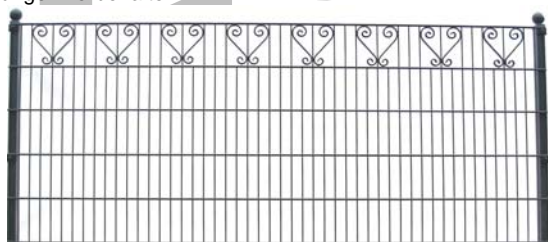

Klassik Dresden